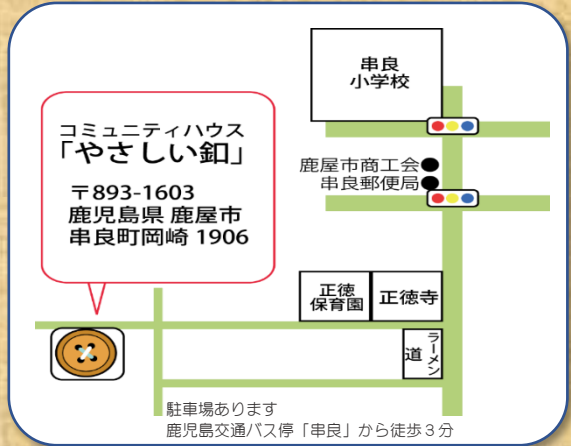

# やさしい釣(ぼたん)通信

6月の内覧&おもてなし会は、新たな地域のコミュニティとして関心を持っていただき、足を運んでいただいた方々以外にも、全国から問い合わせをいただきました。単なるフリースペースではなく、体験型で様々なワークショップなどのプログラムを実施し、ここのご利用が貴重な第一歩となるように、取り組んでまいります。

「寄り添い支援 地域ボランティア育成セミナーを開催します」

不登校や引きこもりなど、、、すべては単なる現象にすぎません。その現象は、本人の課題からくるものではなく、様々な社会問題の背景が要因となっています。法・制度の学習から、事例を基にしたスキルアップ研修をおこないます。

4日・11日・25日 18時半～（詳細はHP）

（今月の特別プログラム）

毎木曜日 プログラミング教室 14時～（18日は10時～）

やさしい釣では、人と地域の交流のほか、プログラミング教室、自立支援プログラム「弓道体験」「和装・礼法」などを取り入れています。また、地域共生をめざして、寄り添い支援ボランティアや、子どもアドボケイト(代弁者)の育成研修を定期開催します。

- \*やさしい釣は託児施設や学童保育ではありません。
- \*利用時間帯などの決め事は厳守していただきます。
- \*月々のご利用は無料ですが、初期登録やその他サービスについて事前説明を受けてください。