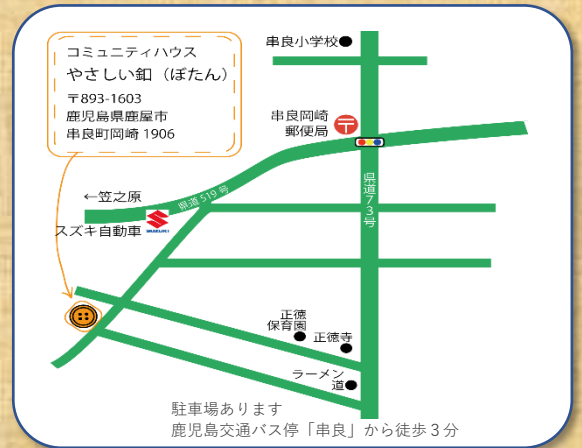

やさしい鉤(ぼたん)通信

No. 5

令和元年
10月1日 発行

カサカサと木の葉が奏でる音で、秋がやってきたのだと実感させられます。さて、いよいよ、本格的なプログラミング教室と、ペンタブレットを使ったパソコンでのイラストの教室が始まります！ぜひ一度、体験にお子さまをお連れしてみてください。

〔今月の特別プログラム〕14時～16時

- ・プログラミング・イラスト教室 *カレンダー参照
- ・弓道教室 12日(土)・25日(金)指導場所：若松道場

「寄り添い支援 地域ボランティア育成セミナー」

毎週木曜日 18時半～ 講師:谷川勝彦 理事

今月31日は「ゲートキーパー養成講座」となります。

自殺の危険性のある人をどのように気づき、対応するか、さまざまな事例を通じ学びます。講師:大倉一真 代表

やさしい鉤では、人と地域の交流のほか、プログラミング教室、自立支援プログラム「弓道体験」「和装・礼法」などを取り入れています。また、地域共生をめざして、寄り添い支援ボランティア、子どもアドボケート(代弁者)の育成研修を定期開催します。