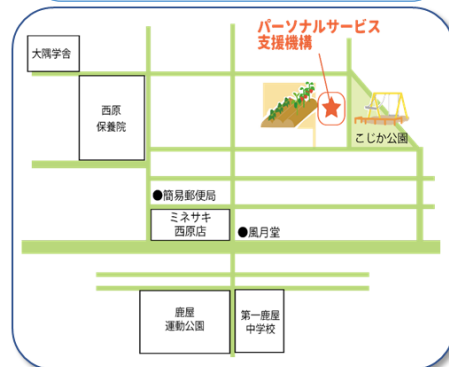

PSスクールかのや通信

No.3

令和2年
6月1日 発行

梅雨空が続くと、なんだか気持ちが、、、でも大丈夫ですよ！
「やっぱり学校に行けない、、、仕事に行けない、、、」という方が、ひとまずはゆっくり心を休める場所として、そして、少しずつ元気になったら、あなたに必要な「学び」を一緒に考えていける場所として、私たちは大隅地域に2か所の居場所を用意しています。

〔本部〕鹿屋市西原 2-18-33 PS スクール内

〔北部〕鹿屋市串良町岡崎 1906 やさしい釘

利用料は無料です。お気軽に見学や体験にいらしてください！

* 玄関での手指消毒、検温のご協力をお願いいたします。

◎カリキュラムに「スタディデイ」を設けました。

毎週3日間程度、1・2時限目を学習の時間にします。

スタディデイはカレンダーに「黄色の枠」で表示しています。

◎「職業訓練プログラム」を始めます。

不登校の方でも、働くことに不安な方でも大丈夫ですよ！

現在参加している企業さんは農業法人(株)オキスさんと、

瑞ひかりさんです！こちらはお米農家さんです。

お問い合わせ先

0994-37-5639

<https://kanoya-ps.com/>

一般社団法人パーソナルサービス支援機構では、
不登校児童や社会に踏み出すのが不安という方を対象に、学習支援や働くための支援をおこなっています。大隅地域内でしたら訪問・送迎サービスです！

独立行政法人福祉医療機構
NPO助成 社会福祉振興助成事業
※送迎サービスは助成事業によって実施しています。

今月の目標「

」

SUN

MON

TUE

WED

THU

FRI

SAT

6 June

開所時間

〔本部〕 10:00~17:00

〔北部〕 13:00~16:00

(休校) は本部のお休みです

31	1	2	3	4	5	6 (休校)
	制作 ワークショップ 和団扇づくり					やさしい釘
7 (休校)						13 (休校)
やさしい釘				やさしい釘		やさしい釘
14 (休校)						20 (休校)
やさしい釘						やさしい釘
21 (休校)						27 (休校)
やさしい釘						やさしい釘
28 (休校)						4
やさしい釘