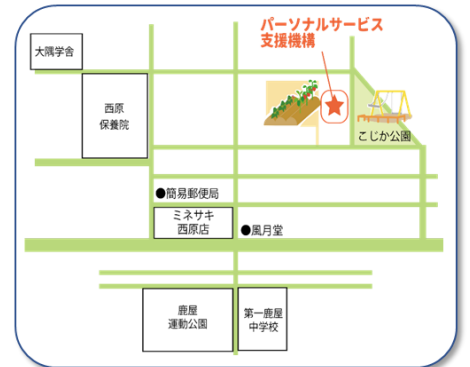

PSスクールかのや通信

No.9

令和2年
12月1日 発行

年号が平成から令和に替わり、その令和も3年目を迎えようとしていますね。

「このまま自分を変えれず学校に行けないのかな、、、仕事に行けないのかな、、、」という方が、ひとまずはゆっくり心を休める場所として、そして、少しずつ元気になったら、あなたに必要な「学び」を一緒に考えていける場所として、私たちは大隅地域に3か所の居場所を用意しています。

〔本部〕鹿屋市西原 2-18-33 PS スクール内

〔北部〕鹿屋市串良町岡崎 1906 やさしい釘

〔南部〕錦江町城元 852-1 よろっで内

利用料は無料です。お気軽に見学や体験にいらしてください！

*玄関での手指消毒、検温のご協力をお願いいたします。

◎カリキュラムに「スタディデイ」を設けました。

毎週2日間程度、1・2時限目を学習の時間にします。

スタディデイはカレンダーに「黄色の枠」で表示しています。

◎「仕事体験プログラム」の参加者さん募集中！

不登校の方でも、働くことに不安な方でも大丈夫ですよ！

農業、電器屋、蒲鉾屋、お弁当屋、見学からでもどうぞ！

お問い合わせ先
0994-37-5639
<https://kanoya-ps.com/>

一般社団法人パーソナルサービス支援機構では、不登校児童や社会に踏み出すのが不安という方を対象に、学習支援や働くための支援をおこなっています。大隅地域内でしたら訪問・送迎オッケーです！

 独立行政法人福祉医療機構
山形助成 社会福祉振興助成事業
※送迎等サービスは助成事業によって実施しています。

今月の目標「

」

12 2020 December

開所時間

〔本部〕 10:00~17:00

〔北部〕 13:00~16:00

〔南部〕 10:00~13:00

(休校)は本部のお休みです