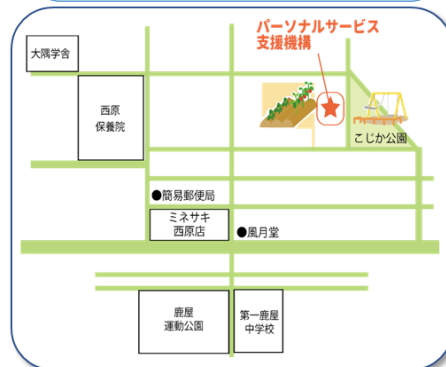

「ふらっと」通信

No. 4

令和3年
7月1日 発行

悲しい報道が続くと、なんだかこちらも気持ちが沈みますよね、、、でも大丈夫ですよ！
「やっぱり学校に行けない、、、仕事に行けない、、、」という方が、ひとまずはゆっくり心を休める場所として、そして、少しずつ元気になったら、あなたに必要な「学び」を一緒に考えていける場所として、私たちは大隅地域に3か所の居場所を用意しています。

〔本部〕鹿屋市西原 2-18-33 PS スクール内

〔北部〕鹿屋市串良町岡崎 1906 やさしい釘

〔南部〕錦江町城元 852-1 よろっで内

利用料は無料です。お気軽に見学や体験にいらしてください！

*玄関での手指消毒、検温のご協力をお願いいたします。

◎カリキュラムに「スタディデイ」を設けました。

毎週 1・2 時限目は学習時間。英会話もありますよ♪

スタディデイはカレンダーに「黄色の枠」で表示しています。

◎「仕事体験プログラム」の参加者さん募集中！

不登校の方でも、働くことに不安な方でも大丈夫ですよ！

お菓子や焼き芋の工場、畑作業、料理屋さん、見学からOK！

お問い合わせ先

0994-37-5639

<https://kanoya-ps.com/>

一般社団法人パーソナルサービス支援機構では、不登校児童や社会に踏み出すのが不安という方を対象に、学習支援や働くための支援をおこなっています。大隅地域内でしたら訪問・送迎オッケーです！

独立行政法人福祉医療機構
WAFM助成 社会福祉振興助成事業
※送迎等サービスは助成事業によって実施しています。

今月の目標「

」

7 2021
July

開所時間

〔本部〕 10:00~17:00

〔北部〕 13:00~16:00

〔南部〕 10:00~13:00

(休校) は本部のお休みです

SUN	MON	TUE	WED	THU	FRI	SAT
27 	28	29	30	1 誕生日会	2	3 (休校) よろっで
4 (休校) やさしい釘	5 農業学習	6 中学生期末テスト準備学習 6~9日 1・2時限目	7	8	9	10 (休校) よろっで
11 (休校) やさしい釘	12	13 中学生期末テスト 13日・14日	14	15	16	17 (休校) よろっで
18 (休校) やさしい釘	19 農業学習	20	21	22 (海の日)	23 (スポーツの日)	24 (休校) よろっで
25 (休校) やさしい釘	26	27	28	29	30	31 (休校) よろっで