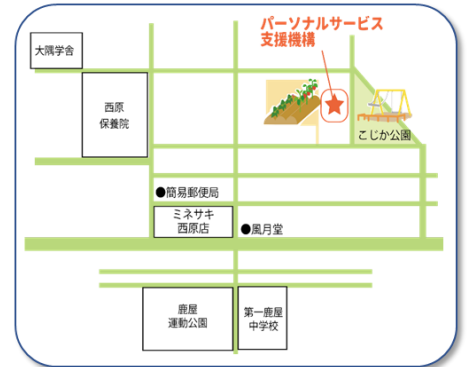

「ふらっと」通信

No.7

令和3年
10月1日 発行

山の木々が黄色、オレンジなど色づき、空にはいわし雲、、、すっかり秋模様ですね。
「このまま学校に行けないのかな、、、仕事に行けないのかな、、、」という方が、ひとまずはゆっくり心を休める場所として、そして、少しずつ元気になったら、あなたに必要な「学び」を一緒に考えていける場所として、私たちは大隅地域に3か所の居場所を用意しています。

〔本部〕鹿屋市西原 2-18-33 PS スクール内

〔北部〕鹿屋市串良町岡崎 1906 やさしい釘

〔南部〕錦江町城元 852-1 よろっで内 NEW OPEN !

利用料は無料です。お気軽に見学や体験にいらしてください！

*玄関での手指消毒、検温のご協力をお願いいたします。

◎カリキュラムに「スタディデイ」を設けました。

毎週 1・2 時限目は学習時間。英会話もありますよ！

スタディデイはカレンダーに「黄色の枠」で表示しています。

◎「仕事体験プログラム」の参加者さん募集中！

不登校の方でも、働くことに不安な方でも大丈夫ですよ！

お菓子や焼き芋の工場、畑作業、料理屋さん、見学からOK！

お問い合わせ先

0994-37-5639

<https://kanoya-ps.com/>

独立行政法人福祉医療機構
山形助成 社会福祉振興助成事業

※送迎等サービスは助成事業によって実施しています。

一般社団法人パーソナルサービス支援機構では、
不登校児童や社会に踏み出すのが不安という方を対象に、学習支援や働くための支援をおこなっています。大隅地域内でしたら訪問・送迎オッケーです！

今月の目標「

」

開所時間

〔本部〕 10:00~17:00

〔北部〕 13:00~16:00

〔南部〕 10:00~13:00

(休校) は本部のお休みです

10 2021
October