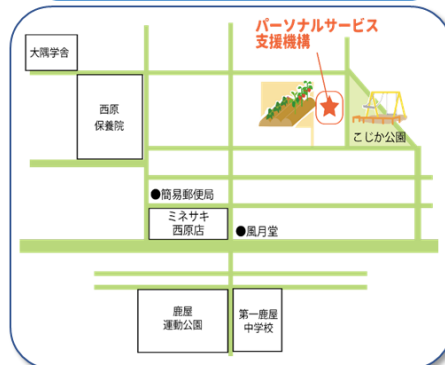

「ふらっと」通信

No.8

令和3年

11月1日 発行

読書の秋、運動の秋、食欲の秋、、、実は何かを始めるのにいい季節だったりして。「このまま学校に行けないのかな、、、仕事に行けないのかな、、、」という方が、ひとまずはゆっくり心を休める場所として、そして、少しずつ元気になったら、あなたに必要な「学び」を一緒に考えていける場所として、私たちは大隅地域に3か所の居場所を用意しています。

〔本部〕鹿屋市西原 2-18-33 PS スクール内

〔北部〕鹿屋市串良町岡崎 1906 やさしい釘

〔南部〕錦江町城元 852-1 よろっで内 NEW OPEN !

利用料は無料です。お気軽に見学や体験にいらしてください！

* 玄関での手指消毒、検温のご協力をお願いいたします。

◎カリキュラムに「スタディデイ」を設けました。

毎週 1・2 時限目は学習時間。英会話もありますよ！

スタディデイはカレンダーに「黄色の枠」で表示しています。

◎「仕事体験プログラム」の参加者さん募集中！

不登校の方でも、働くことに不安な方でも大丈夫ですよ！

お菓子や焼き芋の工場、畑作業、料理屋さん、見学からOK！

お問い合わせ先

0994-37-5639

<https://kanoya-ps.com/>

一般社団法人パーソナルサービス支援機構では、不登校児童や社会に踏み出すのが不安という方を対象に、学習支援や働くための支援をおこなっています。[大隅地域内でしたら訪問・送迎オッケーです！](#)

独立行政法人福祉医療機構
WAM助成 社会福祉振興助成事業