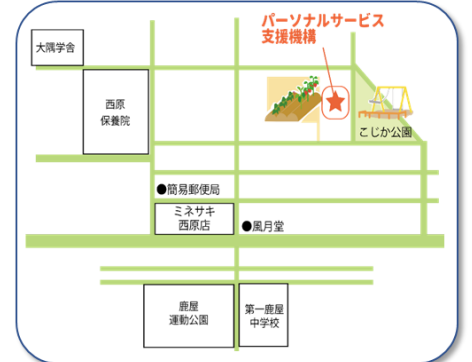

「ふらっと」通信

No. 1

令和3年
4月1日 発行

4月に入り、新しい門出を迎えた皆さん、おめでとうございます！

「だけども、やっぱり学校に行けない、、、仕事に行けない、、、」という方が、ひとまずはゆっくり心を休める場所として、そして、少しずつ元気になったら、あなたに必要な「学び」を一緒に考えていける場所として、私たちは大隅地域に3か所の居場所を用意しています。

〔本部〕鹿屋市西原 2-18-33 PS スクール内

〔北部〕鹿屋市串良町岡崎 1906 やさしい館

〔南部〕錦江町城元 852-1 よろっで内

利用料は無料です。お気軽に見学や体験にいらしてください！

* 玄関での手指消毒、検温のご協力をお願いいたします。

◎カリキュラムに「スタディデイ」を設けました。

毎週 1・2 時限目は学習時間。英会話もありますよ♪

スタディデイはカレンダーに「黄色の枠」で表示しています。

◎「仕事体験プログラム」の参加者さん募集中！

不登校の方でも、働くことに不安な方でも大丈夫ですよ！

お菓子や焼き芋の工場、畑作業、料理屋さん、見学からOK！

お問い合わせ先

0994-37-5639

<https://kanoya-ps.com/>

一般社団法人パーソナルサービス支援機構では、不登校児童や社会に踏み出すのが不安という方を対象に、学習支援や働くための支援をおこなっています。大隅地域内でしたら訪問・送迎オッケーです！

独立行政法人福祉医療機構
WAM助成 社会福祉振興助成事業
※送迎等サービスは助成事業によって実施しています。

今月の目標「

」

4 2021
April

開所時間

〔本部〕 10:00~17:00

〔北部〕 13:00~16:00

〔南部〕 10:00~13:00

〔休校〕は本部のお休みです