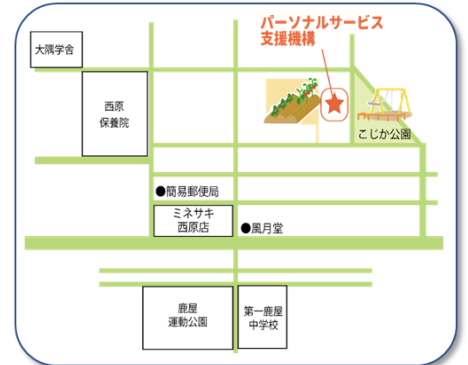

〔北部〕鹿屋市串良町岡崎 1906 やさしい釦

〔南部〕錦江町城元 852-1 よろっで内

利用料は無料です。お気軽に見学や体験にいらしてください！

*玄関での手指消毒、検温のご協力をお願いいたします。

◎カリキュラムに「スタディデイ」を設けました。

毎週 1・2 時限目は学習時間。英会話もありますよ♪

スタディデイはカレンダーに「黄色の枠」で表示しています。

◎「仕事体験プログラム」の参加者さん募集中！

不登校の方でも、働くことに不安な方でも大丈夫ですよ！

お菓子や焼き芋の工場、畑作業、料理屋さん、見学からOK！

お問い合わせ先

0994-37-5639

<https://kanoya-ps.com/>

一般社団法人パーソナルサービス支援機構では、不登校児童や社会に踏み出すのが不安という方を対象に、学習支援や働くための支援をおこなっています。大隅地域内でしたら訪問・送迎オッケーです！

独立行政法人福祉医療機構
社会福祉振興助成事業
※送迎等サービスは助成事業によって実施しています。

今月の目標「

」

12 2021 December

開所時間

〔本部〕 10:00~17:00

〔北部〕 13:00~16:00

〔南部〕 10:00~13:00

(休校) は本部のお休みです