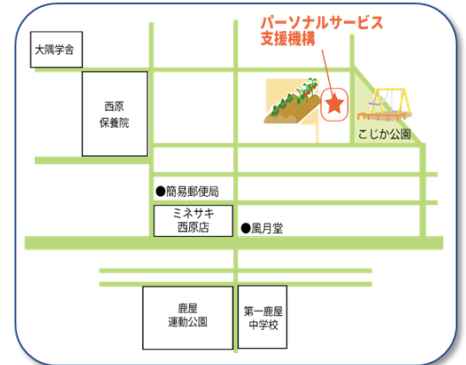

「ふらっと」通信

No.5

令和3年
8月1日 発行

7月豪雨、覚えていますか？ もしも、災害に遭ったら、、、家族との決めごとはありませんか？
「やっぱり学校に行けない、、、仕事に行けない、、、」という方が、ひとまずはゆっくり心を休める場所として、そして、少しずつ元気になったら、あなたに必要な「学び」を一緒に考えていける場所として、私たちは大隅地域に3か所の居場所を用意しています。

〔本部〕鹿屋市西原 2-18-33 PS スクール内

〔北部〕鹿屋市串良町岡崎 1906 やさしい釘

〔南部〕錦江町城元 852-1 よろっで内 NEW OPEN！

利用料は無料です。お気軽に見学や体験にいらしてください！

*玄関での手指消毒、検温のご協力お願いいたします。

◎カリキュラムに「スタディデイ」を設けました。

毎週 1・2 時限目は学習時間。英会話もありますよ！

スタディデイはカレンダーに「黄色の枠」で表示しています。

◎「仕事体験プログラム」の参加者さん募集中！

不登校の方でも、働くことに不安な方でも大丈夫ですよ！

お菓子や焼き芋の工場、畑作業、料理屋さん、見学からOK！

お問い合わせ先

0994-37-5639

<https://kanoya-ps.com/>

一般社団法人パーソナルサービス支援機構では、不登校児童や社会に踏み出すのが不安という方を対象に、学習支援や働くための支援をおこなっています。大隅地域内でしたら訪問・送迎オッケーです！

独立行政法人福祉医療機構
山形助成 社会福祉振興助成事業
※送迎等サービスは助成事業によって実施しています。

今月の目標「

」

8 2021
August

開所時間

〔本部〕 10:00~17:00

〔北部〕 13:00~16:00

〔南部〕 10:00~13:00

(休校) は本部のお休みです