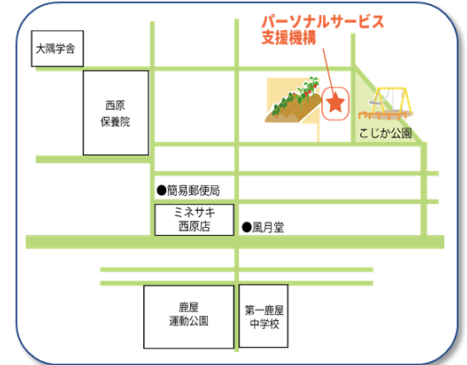

「ふらっと」通信

No.6

令和3年
9月1日 発行

早いもので1年の折り返し！でも、全然焦る必要はありませんよ！
「夏休み明け学校に行けない、、、仕事に行けない、、、」という方が、ひとまずはゆっくり心を休める場所として、そして、少しずつ元気になったら、あなたに必要な「学び」を一緒に考えていける場所として、私たちは大隅地域に3か所の居場所を用意しています。

〔本部〕鹿屋市西原 2-18-33 PS スクール内

〔北部〕鹿屋市串良町岡崎 1906 やさしい釘

〔南部〕錦江町城元 852-1 よろっで内 NEW OPEN！

利用料は無料です。お気軽に見学や体験にいらしてください！

*玄関での手指消毒、検温のご協力をお願いいたします。

◎カリキュラムに「スタディデイ」を設けました。

毎週 1・2 時限目は学習時間。英会話もありますよ！

スタディデイはカレンダーに「黄色の枠」で表示しています。

◎「仕事体験プログラム」の参加者さん募集中！

不登校の方でも、働くことに不安な方でも大丈夫ですよ！

お菓子や焼き芋の工場、畑作業、料理屋さん、見学からOK！

お問い合わせ先

0994-37-5639

<https://kanoya-ps.com/>

独立行政法人福祉医療機構
WARM助成 社会福祉振興助成事業

※送迎等サービスは助成事業によって実施しています。

一般社団法人パーソナルサービス支援機構では、
不登校児童や社会に踏み出すのが不安という方を対象に、学習支援や働くための支援をおこなっています。大隅地域内でしたら訪問・送迎オッケーです！

今月の目標「

」

9 2021
September

開所時間

〔本部〕 10:00~17:00

〔北部〕 13:00~16:00

〔南部〕 10:00~13:00

(休校) は本部のお休みです

SUN	MON	TUE	WED	THU	FRI	SAT
30 🐰	31	1	2 制作活動 オリジナルの Tシャツ	3	4 (休校)	よろっで
5 (休校) やさしい釘	6	7 農業学習 重陽の節句	8	9	10	11 (休校) よろっで
12 (休校) やさしい釘	13	14	15	16	17	18 (休校) よろっで
19 (休校) やさしい釘	20 (敬老の日)	21 農業学習	22	23 (秋分の日)	24	25 (休校) よろっで
26 (休校) やさしい釘	27	28	29	30	1	2 🌸