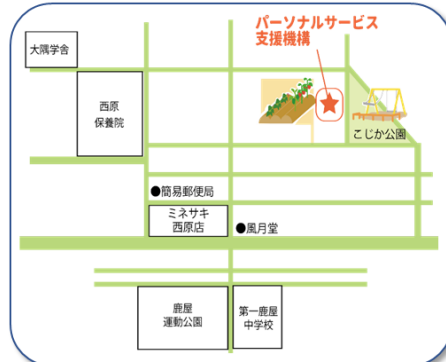

「ふらっと」通信

No.2

令和3年
5月1日 発行

新年度を迎えたものの、5月病、、、でも大丈夫ですよ！

「やっぱり学校に行けない、、、仕事に行けない、、、」という方が、ひとまずはゆっくり心を休める場所として、そして、少しずつ元気になったら、あなたに必要な「学び」を一緒に考えていける場所として、私たちは大隅地域に3か所の居場所を用意しています。

〔本部〕鹿屋市西原 2-18-33 PS スクール内

〔北部〕鹿屋市串良町岡崎 1906 やさしい釘

〔南部〕錦江町城元 852-1 よろっで内

利用料は無料です。お気軽に見学や体験にいらしてください！

*玄関での手指消毒、検温のご協力お願いいたします。

◎カリキュラムに「スタディデイ」を設けました。

毎週 1・2 時限目は学習時間。英会話もありますよ♪

スタディデイはカレンダーに「黄色の枠」で表示しています。

◎「仕事体験プログラム」の参加者さん募集中！

不登校の方でも、働くことに不安な方でも大丈夫ですよ！

お菓子や焼き芋の工場、畑作業、料理屋さん、見学からOK！

お問い合わせ先

0994-37-5639

<https://kanoya-ps.com/>

一般社団法人パーソナルサービス支援機構では、不登校児童や社会に踏み出すのが不安という方を対象に、学習支援や働くための支援をおこなっています。大隅地域内でしたら訪問・送迎オッケーです！

独立行政法人福祉医療機構
WAM助成 社会福祉振興助成事業
※送迎等サービスは助成事業によって実施しています。

今月の目標「

」

5 2021
May

開所時間

〔本部〕 10:00~17:00

〔北部〕 13:00~16:00

〔南部〕 10:00~13:00

(休校) は本部のお休みです